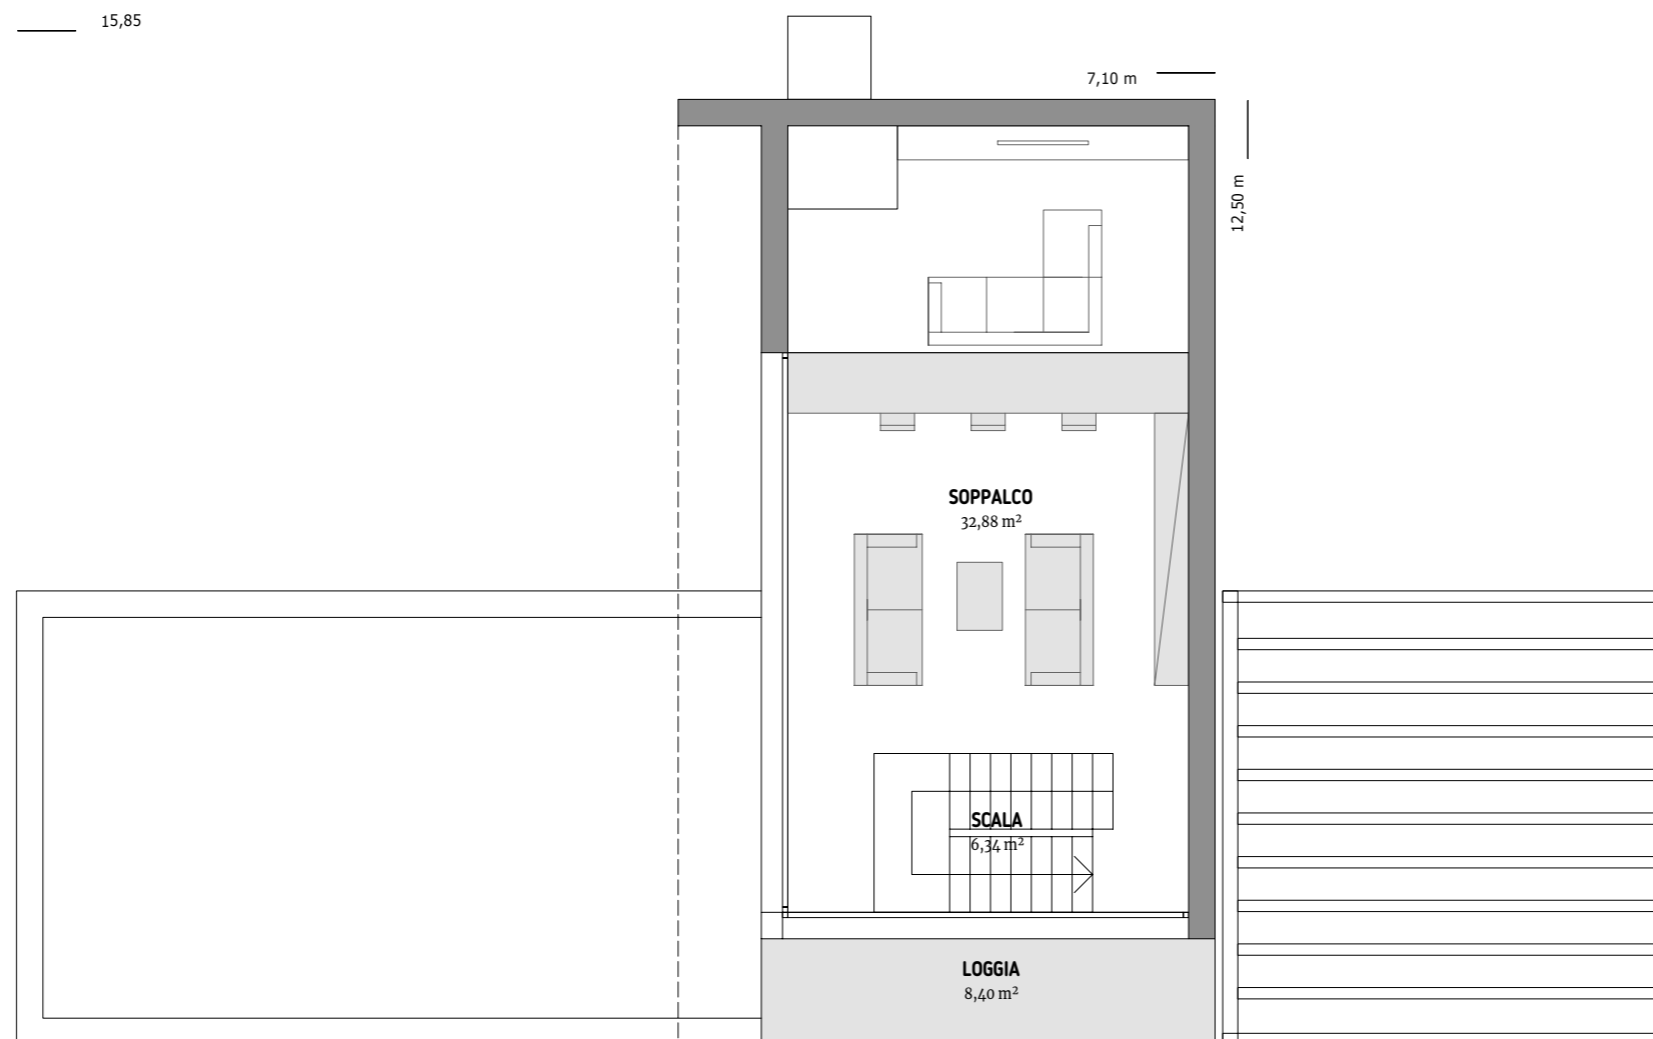

GARDA T.10

232 m²

Superficie lorda climatizzata
200,70 m²
Superficie lorda aperta
53,57 m²
Superficie calpestabile climatizzata
153,40 m²

Pianta piano terra

Pianta piano primo