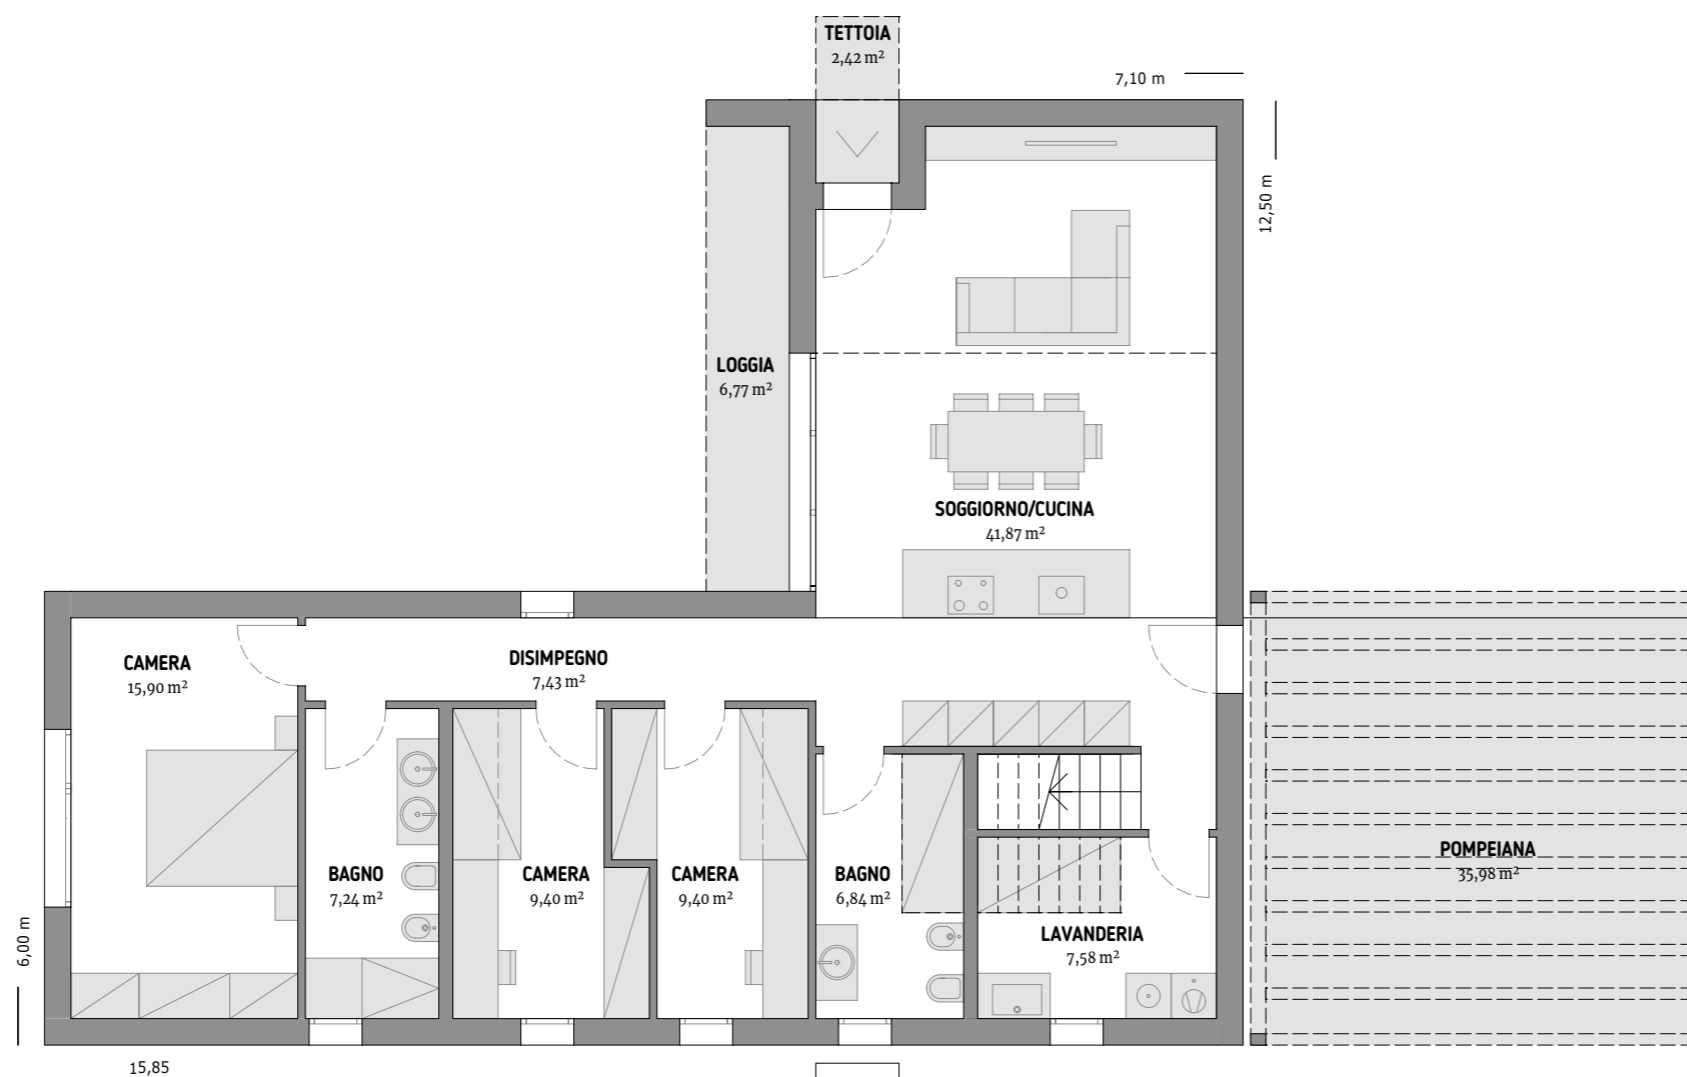

GARDA T.10

232 m²

Superficie lorda climatizzata
200,70 m²
Superficie lorda aperta
53,57 m²
Superficie calpestabile climatizzata
153,40 m²

Pianta piano terra

Pianta piano primo